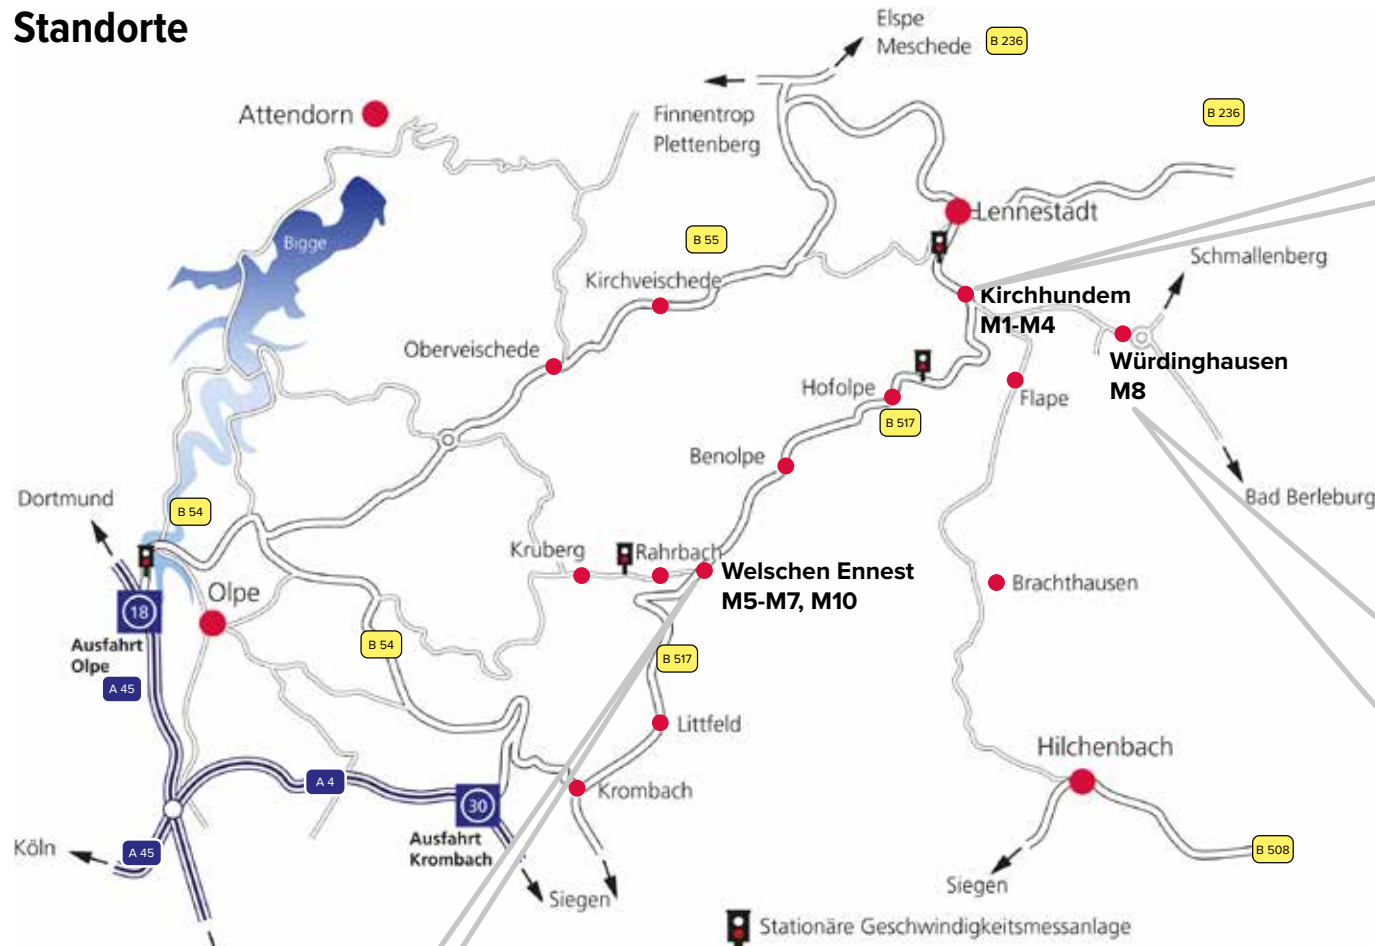

Standorte

- | | |
|---|---|
| M1 Hauptverwaltung
Aloys-Mennekes-Str. 1
57399 Kirchhundem | M2 Ladesysteme
Produktion |
| M3 Verwaltung
Warenannahme
Personal
Einkauf
Siegener Str. 3-5
57399 Kirchhundem | M4 Qualitätssicherung |

- | |
|--|
| M8 Vorrichtungsbau
Ladesysteme Entwicklung
Auf dem Niedern Bruch 4
57399 Kirchhundem Würdinghausen |
|--|

- | |
|---|
| M5 Produktion Automotive
In der Welsmücke 7
57399 Kirchhundem Welschen Ennest |
| M6 Versandlager
Kölner Str. 37
57399 Kirchhundem Welschen Ennest |
| M7 Produktion
Industriestraße 10
57399 Kirchhundem Welschen Ennest |
| M10 Verwaltung
Kundenzentrum
Kölner Str. 37
57399 Kirchhundem Welschen Ennest |

Ihre Routen zu den MENNEKES-Standorten

<https://www.mennekes.de/kontakt/>