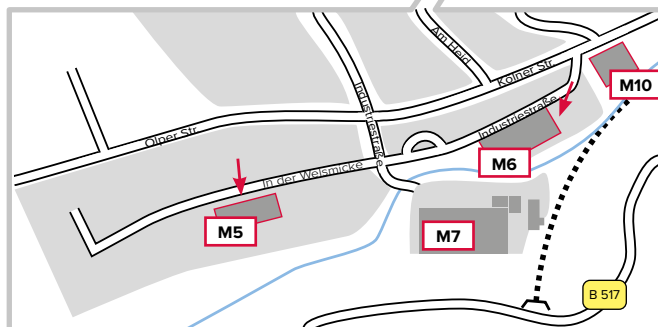

Standorte

- | | |
|---|---|
| M1 Hauptverwaltung
Aloys-Mennekes-Str. 1
57399 Kirchhundem | M2 Ladesysteme
Produktion |
| M3 Verwaltung
Warenannahme
Personal
Einkauf
Siegener Str. 3-5
57399 Kirchhundem | M4 Qualitätssicherung |

- | |
|--|
| M8 Vorrichtungsbau
Ladesysteme Entwicklung
Auf dem Niedern Bruch 4
57399 Kirchhundem Würdinghausen |
|--|

- | |
|---|
| M5 Produktion Automotive
In der Welsmücke 7
57399 Kirchhundem Welschen Ennest |
| M6 Versandlager
Kölner Str. 37
57399 Kirchhundem Welschen Ennest |
| M7 Produktion
Industriestraße 10
57399 Kirchhundem Welschen Ennest |
| M10 Verwaltung
Kundenzentrum
Kölner Str. 37
57399 Kirchhundem Welschen Ennest |