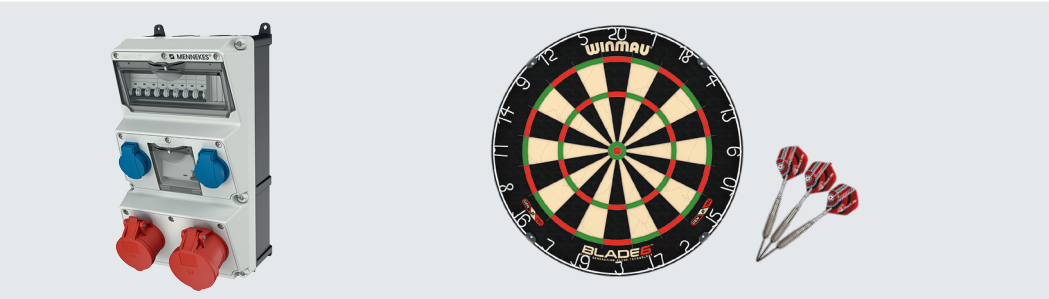

BESTELLFORMULAR

Aktionspaket bestehend aus:

Beschreibung:	AMAXX® Steckdosenkombination 930049 1 CEE 32 A, 5 p, 400 V 1 CEE 16 A, 5 p, 400 V 2 SCHUKO® 16 A, 230 V 1 FI 40 A, 4 p, 0,03 A (Doepke) 1 LS 32 A, 3 p, C (Doepke) 1 LS 16 A, 3 p, C (Doepke) 2 LS 16 A, 1 p, C (Doepke) für 1 Leitung bis 5 x 25mm² Vorsicherung max. 40 A InA 43 A; RDF 0,9 Gehäusegröße 390 x 225 mm (H X B) Steeldartboard "WINMAU Blade 6" inkl. 3 Steeldarts Dartboard mit Turniermaßen und traditionellem Zahlenring. Aus hochwertigen, afrikanischen Sisalfasern gefertigt. Besonders dünne Verdrahtung reduziert die Anzahl der Bouncer.

Aktionsnummer:
12154

Aktionspreis:
474,00 €
(netto zzgl. MwSt.)

Stückzahl: Bitte senden Sie mir _____ Aktionspakete (Solange der Vorrat reicht)

Firma
Abteilung / Funktion
Vorname / Nachname
Straße, Hausnummer
PLZ / Ort
Telefon
Fax
E-Mail
Verrechnung über EGH
Ansprechpartner / Kunden-Nr.
Datum / Unterschrift

02.2024

MENNEKES
Elektrotechnik GmbH & Co. KG
Aloys-Mennekes-Straße 1
57399 Kirchhundem

Phone: +49 2723 41-1
Fax: +49 2723 41-214
info@MENNEKES.de
www.MENNEKES.de

MENNEKES
MY POWER CONNECTION